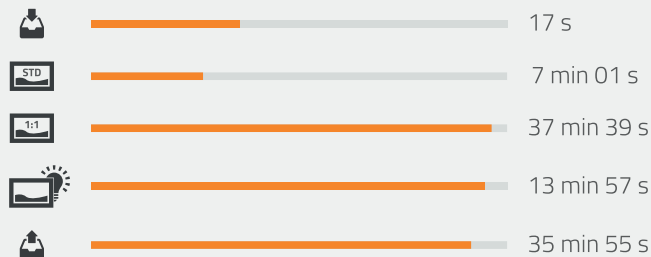

ČTENÍ 142 MB/s

ZÁPIS 456 MB/s

ČTENÍ 524 MB/s

Měřeno pomocí Blackmagic Disk Speed Test.

Adobe Lightroom Classic CC 8.2

1000 CR2 RAWŮ z Canon EOS 5D Mark IV (36,8 GB)

HDD

SSD